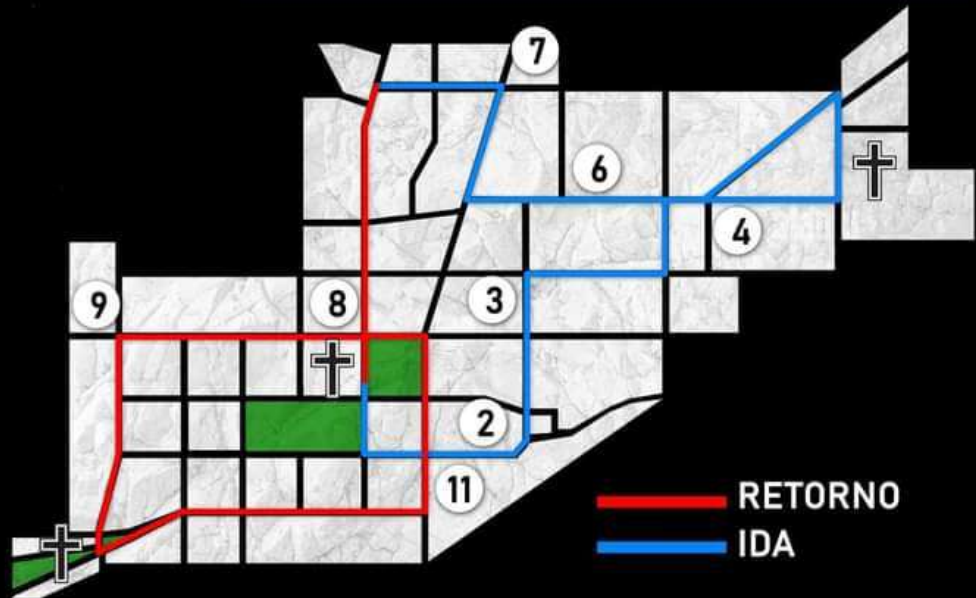

## DOMINGO DE RESURRECCIÓN

09 DE ABRIL

5:00 AM - SOLEMNE CORTEJO  
PROCESIONAL DE LA VENERADA IMAGEN  
DE JESÚS RESUCITADO

Hermandad  
Del Señor Sepultado  
Parroquia la Inmaculada Concepción  
Cuzco

Solemne Cortejo Procesional  
de Santo Entierro del

# Señor Sepultado

Viernes Santo  
7 de abril de 2023  
Protocolo 4:30 Pm  
Salida 5:00 Pm

## PUNTOS DE REFERENCIA:

- † SALIDA, S.I. CATEDRAL
- 2. PARQUE SALVADOR OSORIO
- 3. LIBRERIA SAN BAROLO
- 4. GASOLINERA PUMA EL TRIANGULO
- † CEMENTERIO GENERAL
- 6. ANTIGUO HOSPITAL NACIONAL
- 7. ROTONDA DEL BOQUERON
- 8. FARMACIA BATRES DEL CID
- 9. DESPensa FAMILIAR MERCADO CENTRAL
- † TEMPLO DEL CALVARIO
- 11. ANTIGUA SIGLO XX
- † INGRESO, S.I. CATEDRAL